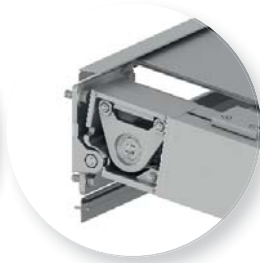

Soporte Suelo Módulo Simple
Floor Stand Single Module

Soporte Suelo Pilar Intermedio
Intermediate Column Floor Support

Soporte Suelo Módulo Simple a Muro
Floor Support Single Module to Wall

Soporte Suelo Pilar Intermedio a Muro
Floor Support Intermediate to Wall

* Medidas en milímetros / * Measured in millimeters

Detalle Soporte Guía
Detail of Guide Support

Detalle Polea Tracción
Tension Pulley Detail

Detalle Conjunto Clip Palillo
Detail of Pole Clip Assembly

glass.
by gaviota