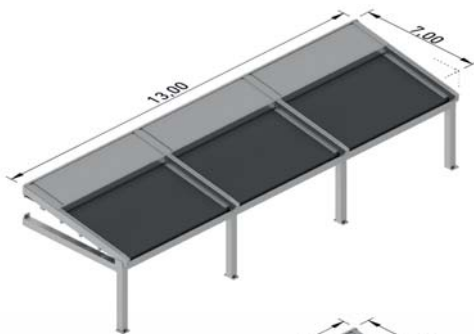

Recomendado hasta • Recommended For up to

Módulo simple • Single module

4,50 línea x 7,00 salida x 2,50 altura (m)
 4,50 width x 7,00 projection x 2,50 height (m)

Módulo doble • Dual module

9,00 línea x 7,00 salida x 2,50 altura (m)
 9,00 width x 7,00 projection x 2,50 height (m)

Módulo triple • Triple module

13,00 línea x 7,00 salida x 2,50 altura (m)
 13,00 width x 7,00 projection x 2,50 height (m)

Módulo Simple
Single Module

Módulo Doble
Dual Module

Módulo Triple
Triple Module

* Medidas en metros / * Measured in metres

Soporte Suelo Módulo Simple
Floor Stand Single Module

Soporte Suelo Pilar Intermedio
Intermediate Column Floor Support

Soporte Suelo Módulo Simple a Muro
Floor Support Single Module to Wall

Soporte Suelo Pilar Intermedio a Muro
Floor Support Intermediate to Wall