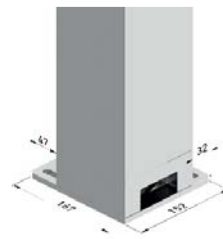

Soporte Suelo Módulo Simple a Muro
Floor Support Single Module to Wall