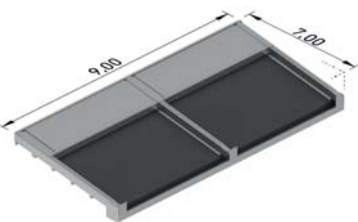

Recomendado hasta • Recommended For up to

Módulo simple • Single module

4,50 línea x 7,00 salida x 2,50 altura (m)
 4,50 width x 7,00 projection x 2,50 height (m)

Módulo doble • Dual module

9,00 línea x 7,00 salida x 2,50 altura (m)
 9,00 width x 7,00 projection x 2,50 height (m)

Módulo triple • Triple module

13,00 línea x 7,00 salida x 2,50 altura (m)
 13,00 width x 7,00 projection x 2,50 height (m)

Módulo Simple
Single Module

Módulo Doble
Dual Module

Módulo Triple
Triple Module

* Medidas en metros / * Measured in metres

Soporte Suelo Módulo Simple
Floor Stand Single Module

Soporte Suelo Pilar Intermedio
Intermediate Column Floor Support

Soporte Suelo Módulo Simple a Muro
Floor Support Single Module to Wall

Soporte Suelo Pilar Intermedio a Muro
Floor Support Intermediate to Wall