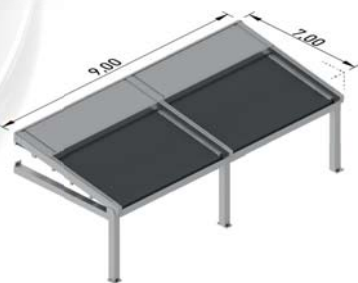

Recomendado hasta • Recommended For up to

Módulo simple • Single module

4,50 línea x 7,00 salida x 2,50 altura (m)
 4,50 width x 7,00 projection x 2,50 height (m)

Módulo doble • Dual module

9,00 línea x 7,00 salida x 2,50 altura (m)
 9,00 width x 7,00 projection x 2,50 height (m)

Módulo triple • Triple module

13,00 línea x 7,00 salida x 2,50 altura (m)
 13,00 width x 7,00 projection x 2,50 height (m)

Módulo Simple
Single Module

Módulo Doble
Dual Module

Módulo Triple
Triple Module

* Medidas en metros / * Measured in metres