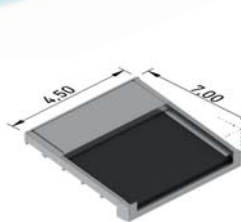

Recomendado hasta • Recommended For up to

Módulo simple • Single module

4,50 línea x 7,00 salida x 2,50 altura (m)
 4,50 width x 7,00 projection x 2,50 height (m)

Módulo doble • Dual module

9,00 línea x 7,00 salida x 2,50 altura (m)
 9,00 width x 7,00 projection x 2,50 height (m)

Módulo triple • Triple module

13,00 línea x 7,00 salida x 2,50 altura (m)
 13,00 width x 7,00 projection x 2,50 height (m)

Módulo Simple
Single Module

Módulo Doble
Dual Module

Módulo Triple
Triple Module

* Medidas en metros / * Measured in metres

Soporte Suelo Módulo Simple
Floor Stand Single Module

Soporte Suelo Pilar Intermedio
Intermediate Column Floor Support

Soporte Suelo Módulo Simple a Muro
Floor Support Single Module to Wall

Soporte Suelo Pilar Intermedio a Muro
Floor Support Intermediate to Wall