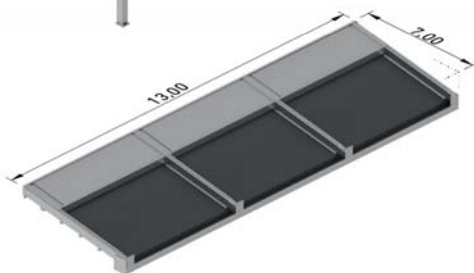

Recomendado hasta • Recommended For up to

Módulo simple • Single module

4,50 línea x 7,00 salida x 2,50 altura (m)
 4,50 width x 7,00 projection x 2,50 height (m)

Módulo doble • Dual module

9,00 línea x 7,00 salida x 2,50 altura (m)
 9,00 width x 7,00 projection x 2,50 height (m)

Módulo triple • Triple module

13,00 línea x 7,00 salida x 2,50 altura (m)
 13,00 width x 7,00 projection x 2,50 height (m)

Módulo Simple
Single Module

Módulo Doble
Dual Module

Módulo Triple
Triple Module

* Medidas en metros / * Measured in metres

Soporte Suelo Módulo Simple
Floor Stand Single Module

Soporte Suelo Pilar Intermedio
Intermediate Column Floor Support

Soporte Suelo Módulo Simple a Muro
Floor Support Single Module to Wall

Soporte Suelo Pilar Intermedio a Muro
Floor Support Intermediate to Wall