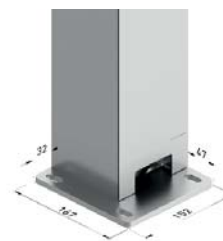

Recomendado hasta • Recommended For up to

Módulo simple • Single module

4,50 línea x 7,00 salida x 2,50 altura (m)
 4,50 width x 7,00 projection x 2,50 height (m)

Módulo doble • Dual module

9,00 línea x 7,00 salida x 2,50 altura (m)
 9,00 width x 7,00 projection x 2,50 height (m)

Módulo triple • Triple module

13,00 línea x 7,00 salida x 2,50 altura (m)
 13,00 width x 7,00 projection x 2,50 height (m)

Módulo Simple
Single Module

Módulo Doble
Dual Module

Módulo Triple
Triple Module

* Medidas en metros / * Measured in metres

Soporte Suelo Módulo Simple
Floor Stand Single Module

Soporte Suelo Pilar Intermedio
Intermediate Column Floor Support

Soporte Suelo Módulo Simple a Muro
Floor Support Single Module to Wall

Soporte Suelo Pilar Intermedio a Muro
Floor Support Intermediate to Wall