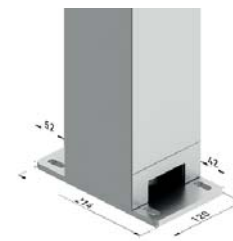

Recomendado hasta • Recommended For up to

Módulo simple • Single module

4,50 línea x 7,00 salida x 2,50 altura (m)
 4,50 width x 7,00 projection x 2,50 height (m)

Módulo doble • Dual module

9,00 línea x 7,00 salida x 2,50 altura (m)
 9,00 width x 7,00 projection x 2,50 height (m)

Módulo triple • Triple module

13,00 línea x 7,00 salida x 2,50 altura (m)
 13,00 width x 7,00 projection x 2,50 height (m)

Módulo Simple
Single Module

Módulo Doble
Dual Module

Módulo Triple
Triple Module

* Medidas en metros / * Measured in metres

Soporte Suelo Módulo Simple
Floor Stand Single Module

Soporte Suelo Pilar Intermedio
Intermediate Column Floor Support

Soporte Suelo Módulo Simple a Muro
Floor Support Single Module to Wall

Soporte Suelo Pilar Intermedio a Muro
Floor Support Intermediate to Wall

* Medidas en milímetros / * Measured in millimeters

Detalle Soporte Guía
Detail of Guide Support

Detalle Polea Tracción
Tension Pulley Detail

Detalle Conjunto Clip Palillo
Detail of Pole Clip Assembly

glass.
by gaviota