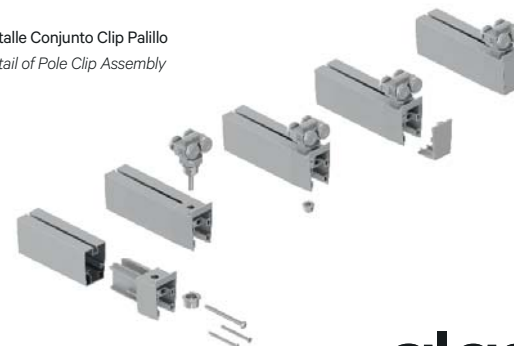

- Instalación con un ángulo mínimo de 10°.
 - Gran estabilidad estructural.
 - Drenaje de agua frontal canalizada.
 - Posible incorporación de LEDs.
 - Eficacia ante las inclemencias del tiempo.
 - Facilidad de instalación.
 - Tornillería oculta.
- Installation with a minimum angle of 10°.
 - Excellent structural stability.
 - Channelled front water drainage.
 - Possible incorporation of LEDs.
 - Effective against inclement weather.
 - Ease of assembly and installation.
 - Hidden screws.

Soporte Suelo Módulo Simple
Floor Stand Single Module

Soporte Suelo Pilar Intermedio
Intermediate Column Floor Support

Soporte Suelo Módulo Simple a Muro
Floor Support Single Module to Wall

Soporte Suelo Pilar Intermedio a Muro
Floor Support Intermediate to Wall

* Medidas en milímetros / * Measured in millimeters

Detalle Soporte Guía
Detail of Guide Support

Detalle Polea Tracción
Tension Pulley Detail

Detalle Conjunto Clip Palillo
Detail of Pole Clip Assembly

glass.
by gaviota